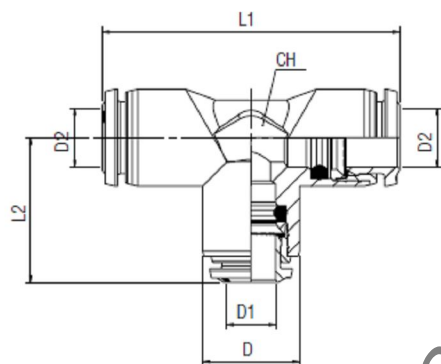

## RACCORDO A T INTERMEDIO

TEE CONNECTOR

T-ANSCHLUSS

RACCORD TÈ

RACOR A T INTERMEDIO

CONEXÃO EM "T" TUBO-TUBO

New

Code	Tube	L1	L2	CH	D	D1	D2	Pack.
55230 00 002	4	33	16,5	9	10	4	4	10
<b>55230 00 019</b>	<b>4-6-4</b>	40	20,5	11	12,5	6	4	10
55230 00 003	5	40	20	11	12	5	5	10
55230 00 004	6	41	20,5	11	12	6	6	10
55230 00 009	6-4-6	41	20	11	12,5	4	6	10
55230 00 005	8	44	22	13	14	8	8	10
55230 00 010	8-6-8	45	22,5	13	14	6	8	10
55230 00 015	8-10-8	52	26,5	16	17	10	8	10
55230 00 006	10	53	26,5	16	17	10	10	10
55230 00 011	10-8-10	53	26	16	17	8	10	10
55230 00 017	10-12-10	59,5	30,5	19	20	12	10	10
55230 00 007	12	61,5	30	19	20	12	12	10
55230 00 012	12-10-12	61,5	30	19	20	10	12	10
55230 00 008	14	61	30,5	20	21	14	14	10
55230 00 016	14-8-14	61,5	29,5	20	21	8	14	10
55230 00 013	14-10-14	61	30	20	21	10	14	10
55230 00 014	14-12-14	61	30,5	20	21	12	14	10